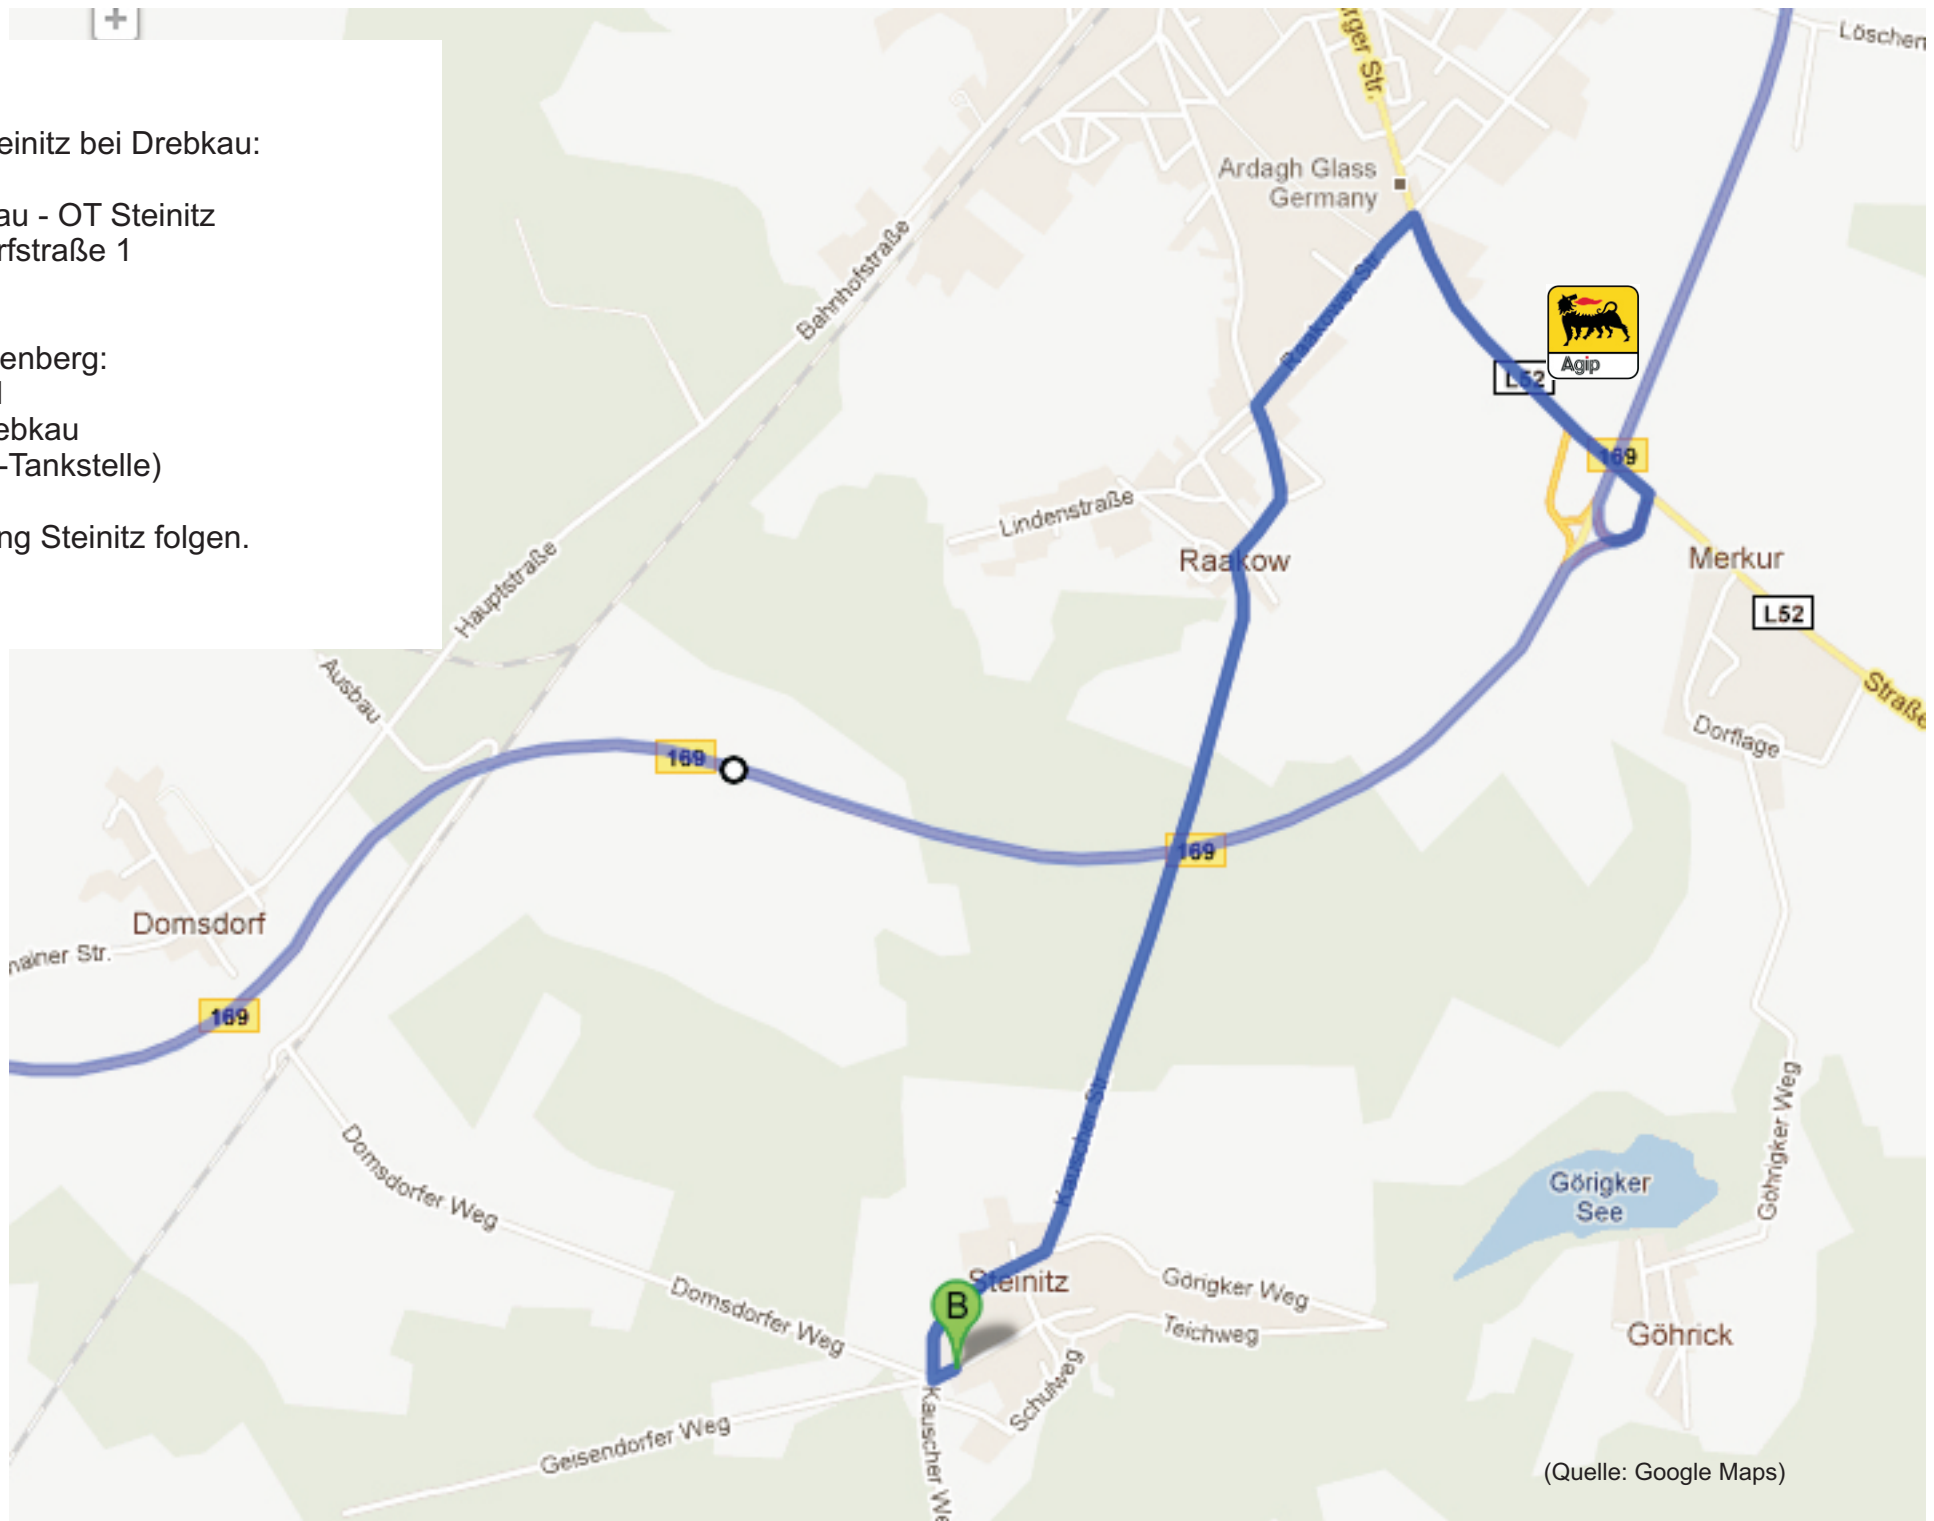

Festwiese Steinitz bei Drebkau:

03116 Drebkau - OT Steinitz
Steinitzer Dorfstraße 1

(Quelle: Google Maps)

Festwiese Steinitz bei Drebkau:

03116 Drebkau - OT Steinitz
Steinitzer Dorfstraße 1

Aus Ri. Cottbus:
auf B169 Richtung Drebkau,
und
2. Abfahrt Drebkau
(an der AGIP-Tankstelle)
abfahren,
Ausschilderung Steinitz folgen.

(Quelle: Google Maps)

Festwiese Steinitz bei Drebkau:

03116 Drebkau - OT Steinitz
Steinitzer Dorfstraße 1

Aus Ri. Senftenberg:
auf B169 und
1. Abfahrt Drebkau
(an der AGIP-Tankstelle)
abfahren,
Ausschilderung Steinitz folgen.

(Quelle: Google Maps)