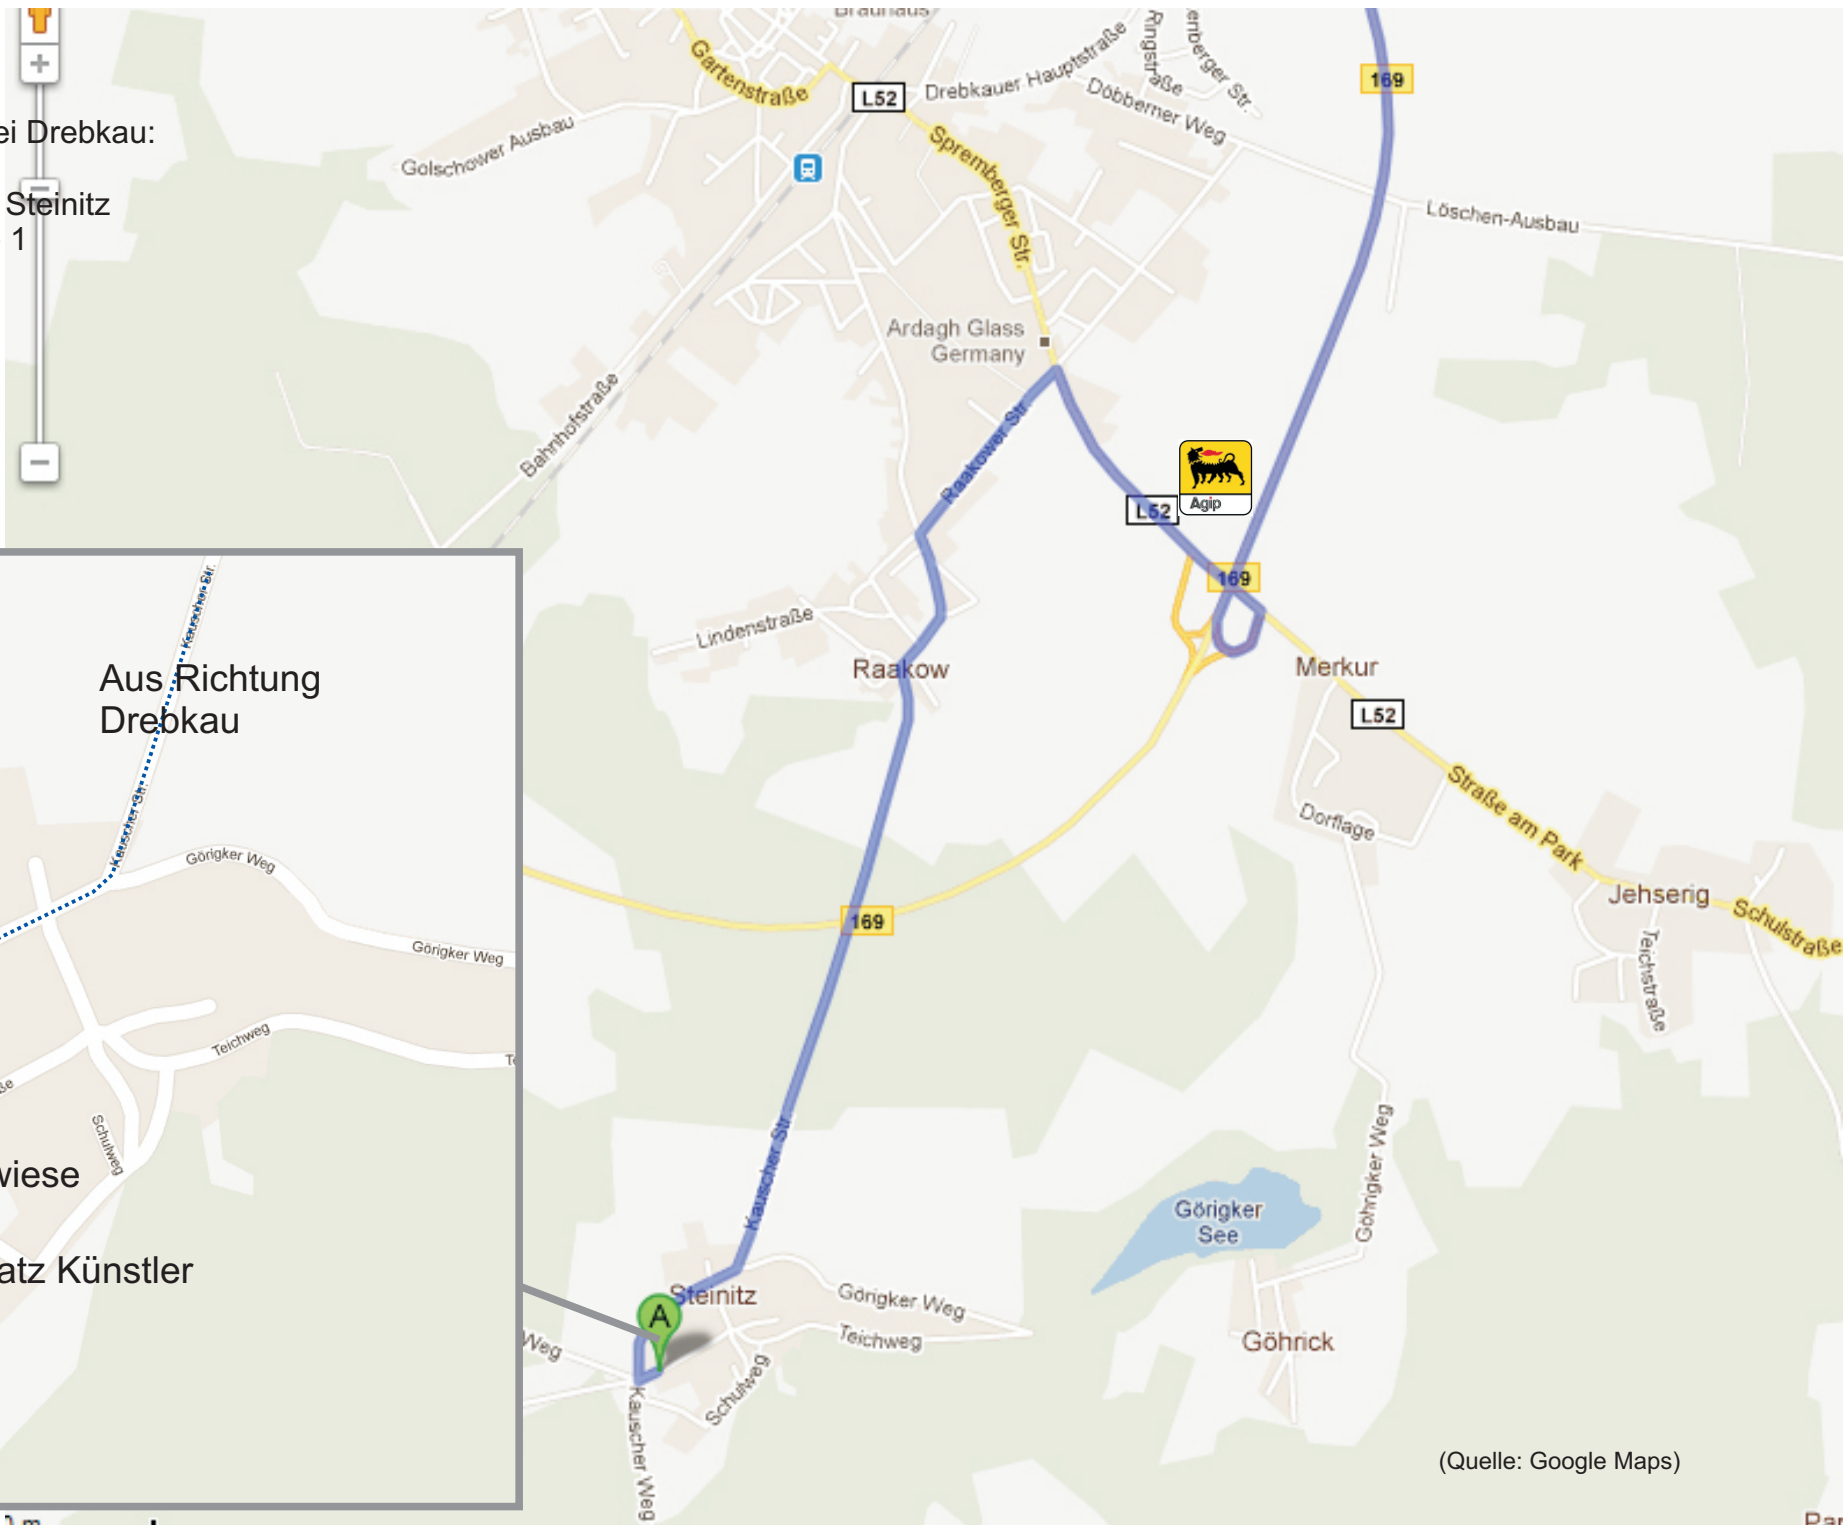

Festwiese Steinitz bei Drebkau:

03116 Drebkau - OT Steinitz
Steinitzer Dorfstraße 1

(Quelle: Google Maps)

Festwiese Steinitz bei Drebkau:

03116 Drebkau - OT Steinitz
Steinitzer Dorfstraße 1

Aus Ri. Cottbus:
auf B169 Richtung Drebkau,
und
2. Abfahrt Drebkau
(an der AGIP-Tankstelle)
abfahren,
Ausschilderung Steinitz folgen.

(Quelle: Google Maps)

Festwiese Steinitz bei Drebkau:

03116 Drebkau - OT Steinitz
Steinitzer Dorfstraße 1

Aus Ri. Senftenberg:
auf B169 und
1. Abfahrt Drebkau
(an der AGIP-Tankstelle)
abfahren,
Ausschilderung Steinitz folgen.

(Quelle: Google Maps)