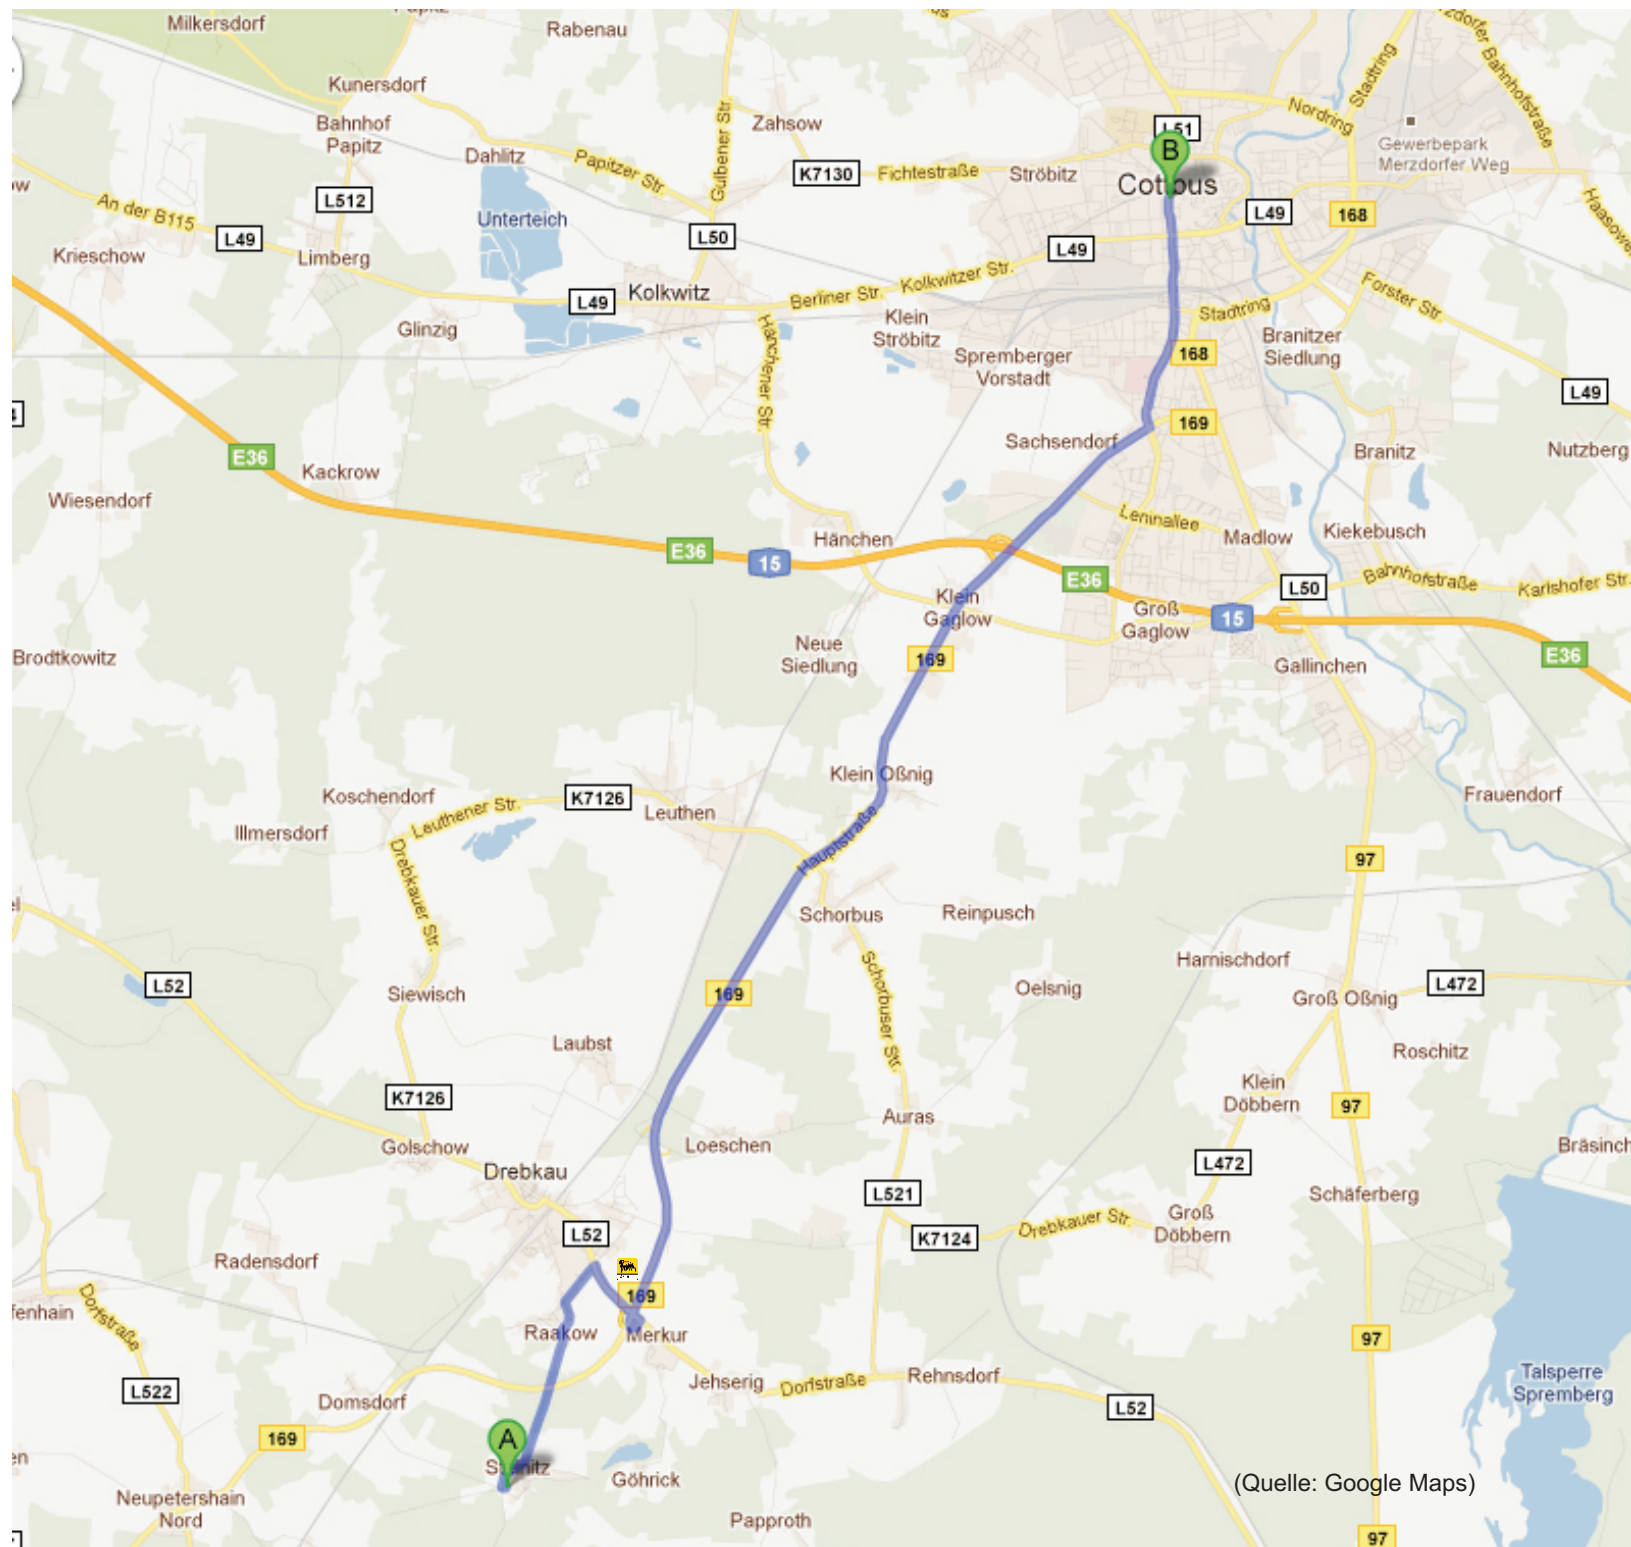

Festwiese Steinitz bei Drebkau:

03116 Drebkau - OT Steinitz
Steinitzer Dorfstraße 1

(Quelle: Google Maps)

Festwiese Steinitz bei Drebkau:

03116 Drebkau - OT Steinitz
Steinitzer Dorfstraße 1

Aus Ri. Cottbus:
auf B169 Richtung Drebkau,
und
2. Abfahrt Drebkau
(an der AGIP-Tankstelle)
abfahren,
Ausschilderung Steinitz folgen.

(Quelle: Google Maps)

Festwiese Steinitz bei Drebkau:

03116 Drebkau - OT Steinitz
Steinitzer Dorfstraße 1

Aus Ri. Senftenberg:
auf B169 und
1. Abfahrt Drebkau
(an der AGIP-Tankstelle)
abfahren,
Ausschilderung Steinitz folgen.

(Quelle: Google Maps)